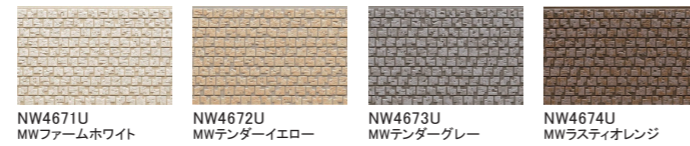

レクタングル

45.3 横