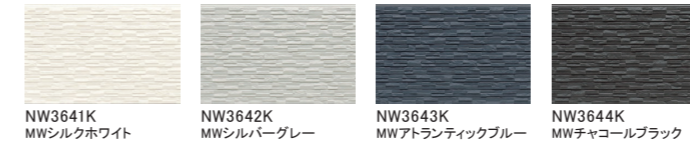

プラシード15

ひより15

ネオロック・親水16

一般地域用

16 mm厚

ネオロック・親水 16

中空軽量

ニューリッジウェーブ

45.3 横

ナチュラルレンガ

45.3 横

ディレクトーン

45.3 横

ニティ

45.3 縦横

シックボーダー