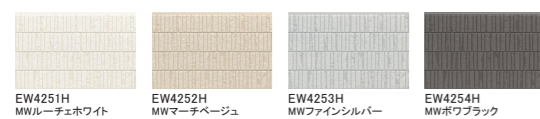

エクセレージ・親水15

一般地域用

15 mm厚

エクセレージ・親水 15

シルバスタイル15

シュプリストーン15

ファインクレスト15

和ポーター15

ヴァンテージブリックⅡ

ベイカーブリック

ステイブルタイル

キューブシュクレ15

スクラッチクロス

打ちっ放し調15

クレールウッド15

シマンフラット